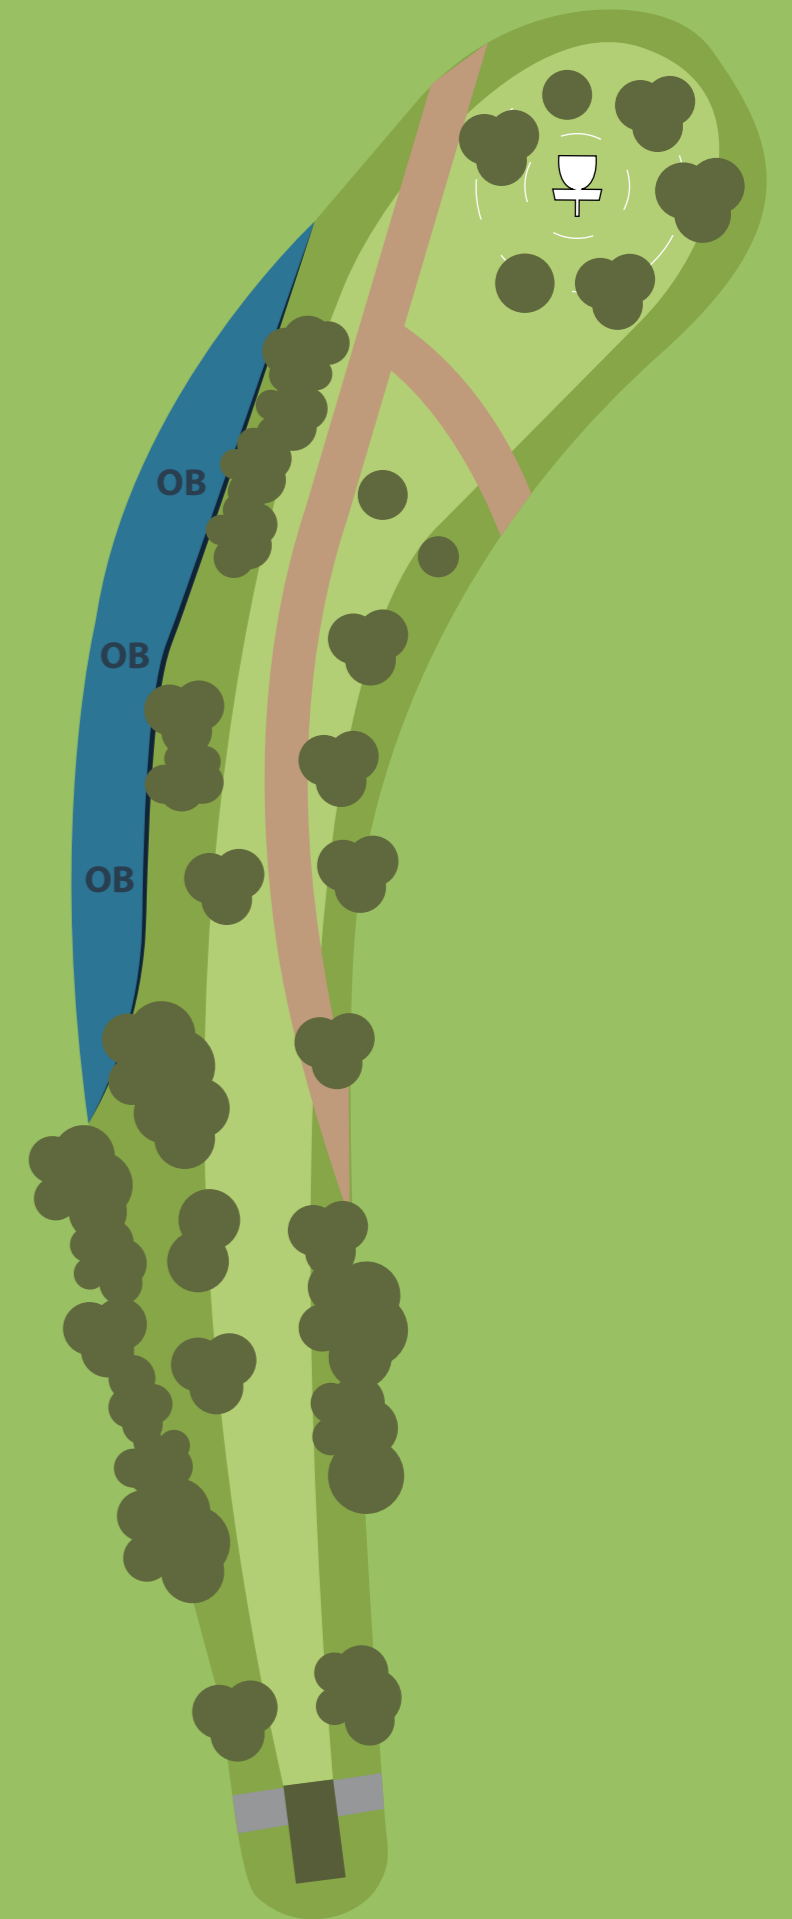

METER

+4

REGLER

OB: Vann til venstre for fairway.
Ta hensyn til andre brukere av området.

3

Birdie

3

PAR