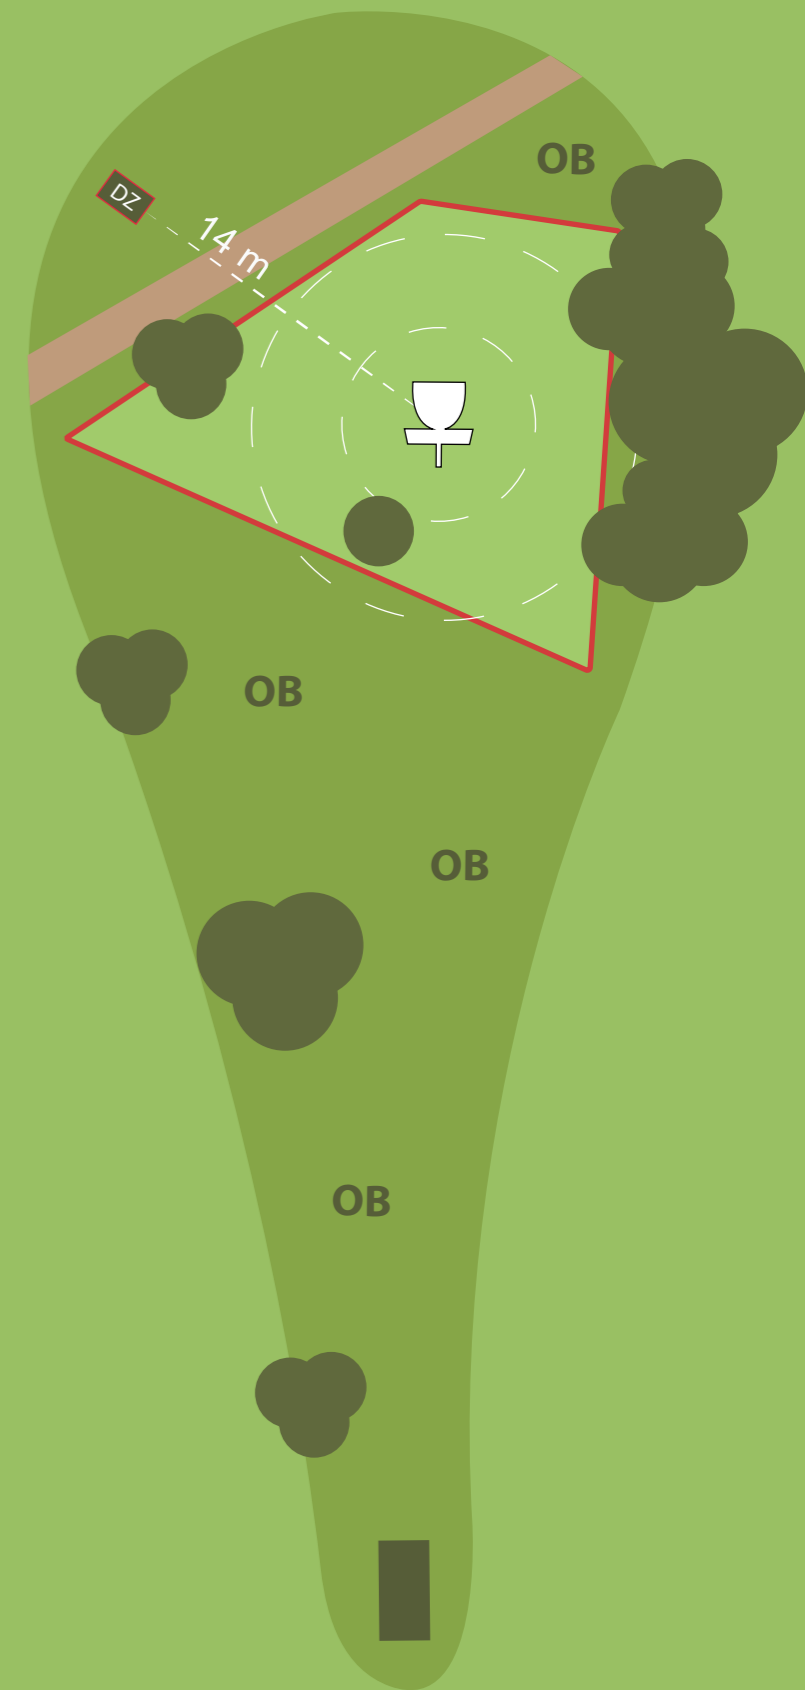

METER

+4

REGLER

OB: Vann til venstre for fairway.
Ta hensyn til andre brukere av området.

3

Birdie

3

PAR

3

80

METER

-12

REGLER

OB-ØY: Spill fra dropp ved bom av markert området, med straffekast. Fra dropp gjelder vanlige OB-regler.

4

Birdie

4

PAR

4

166

METER

+6

REGLER

OB: Dam på venstre side av fairway.