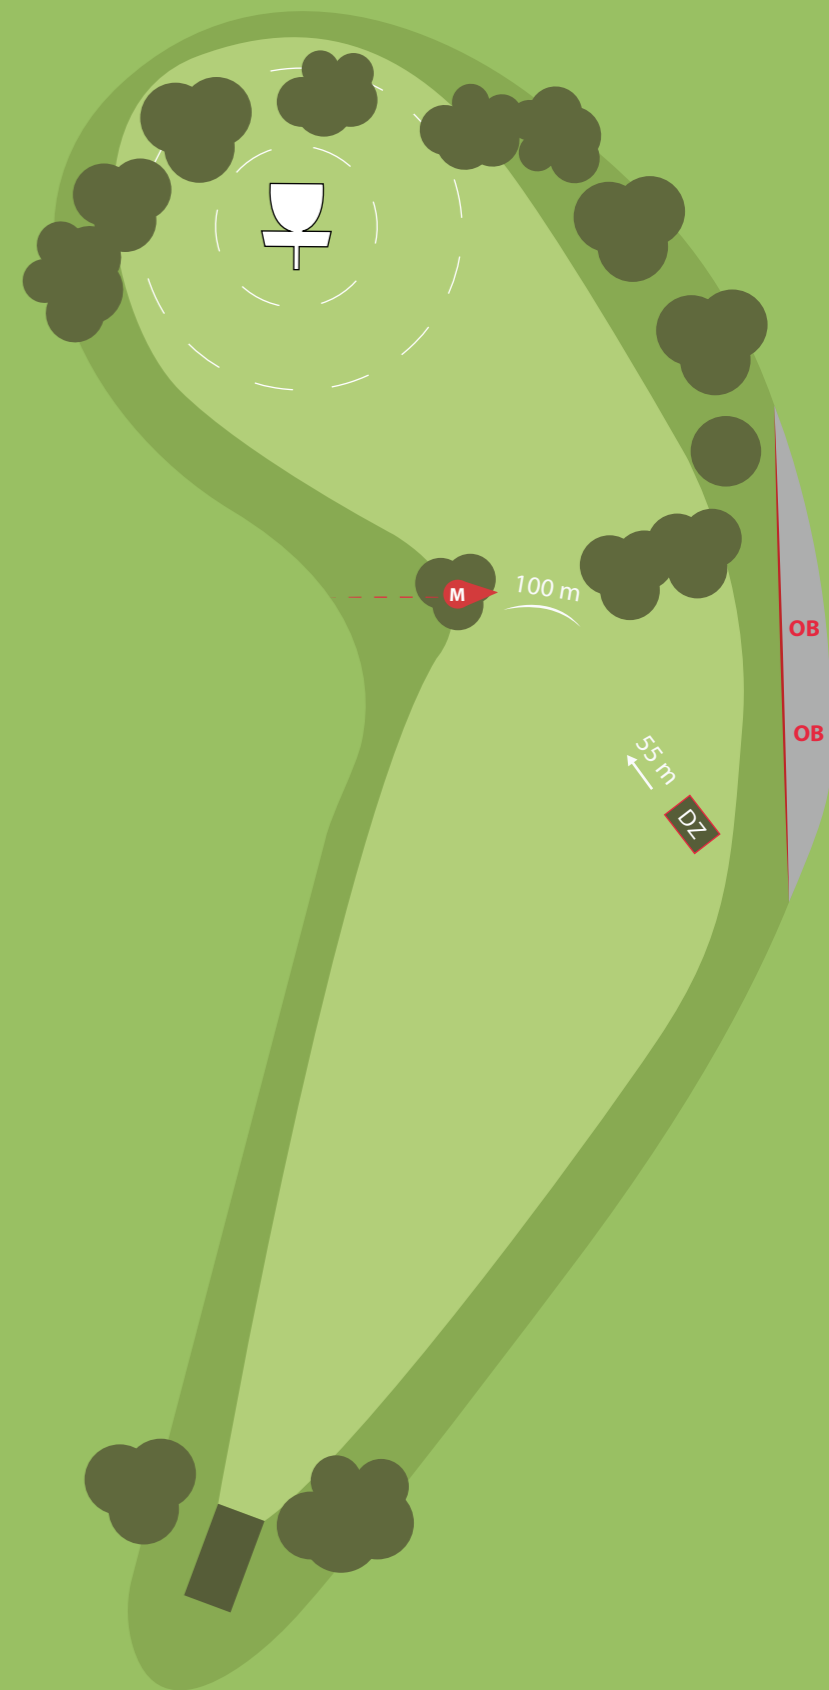

13

PAR

3

140

METER

REGLER

OB: På og over grusvei til venstre for fairway og på privat eiendom. Ved bom av mando, spill fra drop.