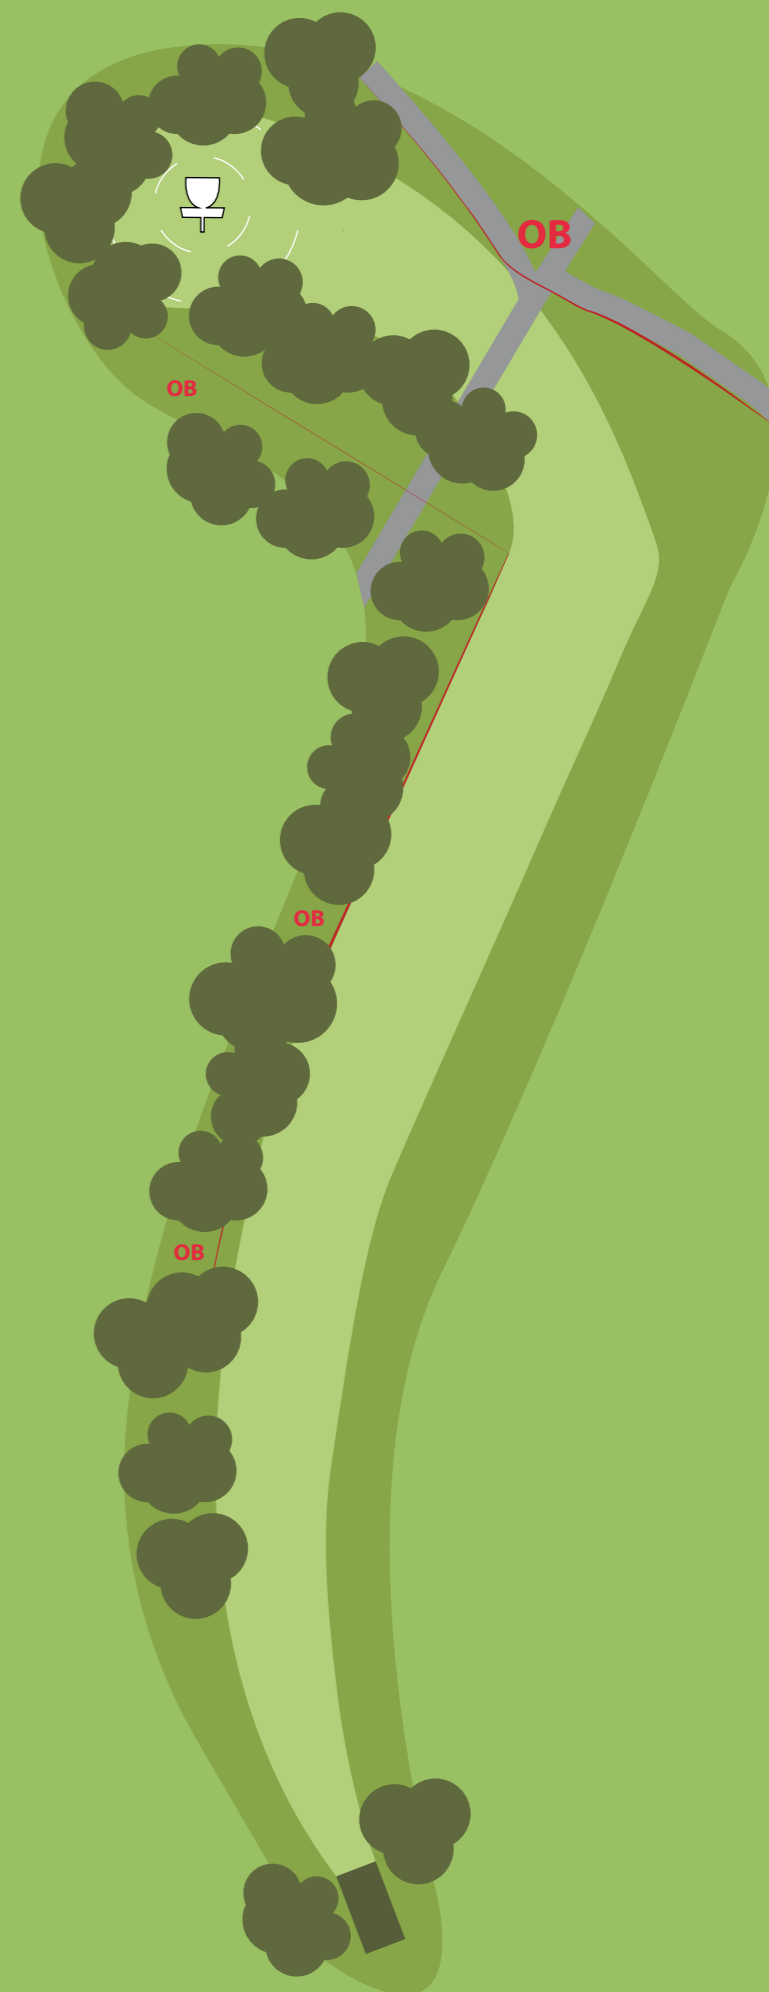

16

PAR

5

275

METER

+10

REGLER

OB: På begge sider av fairway og grusveien rett frem.