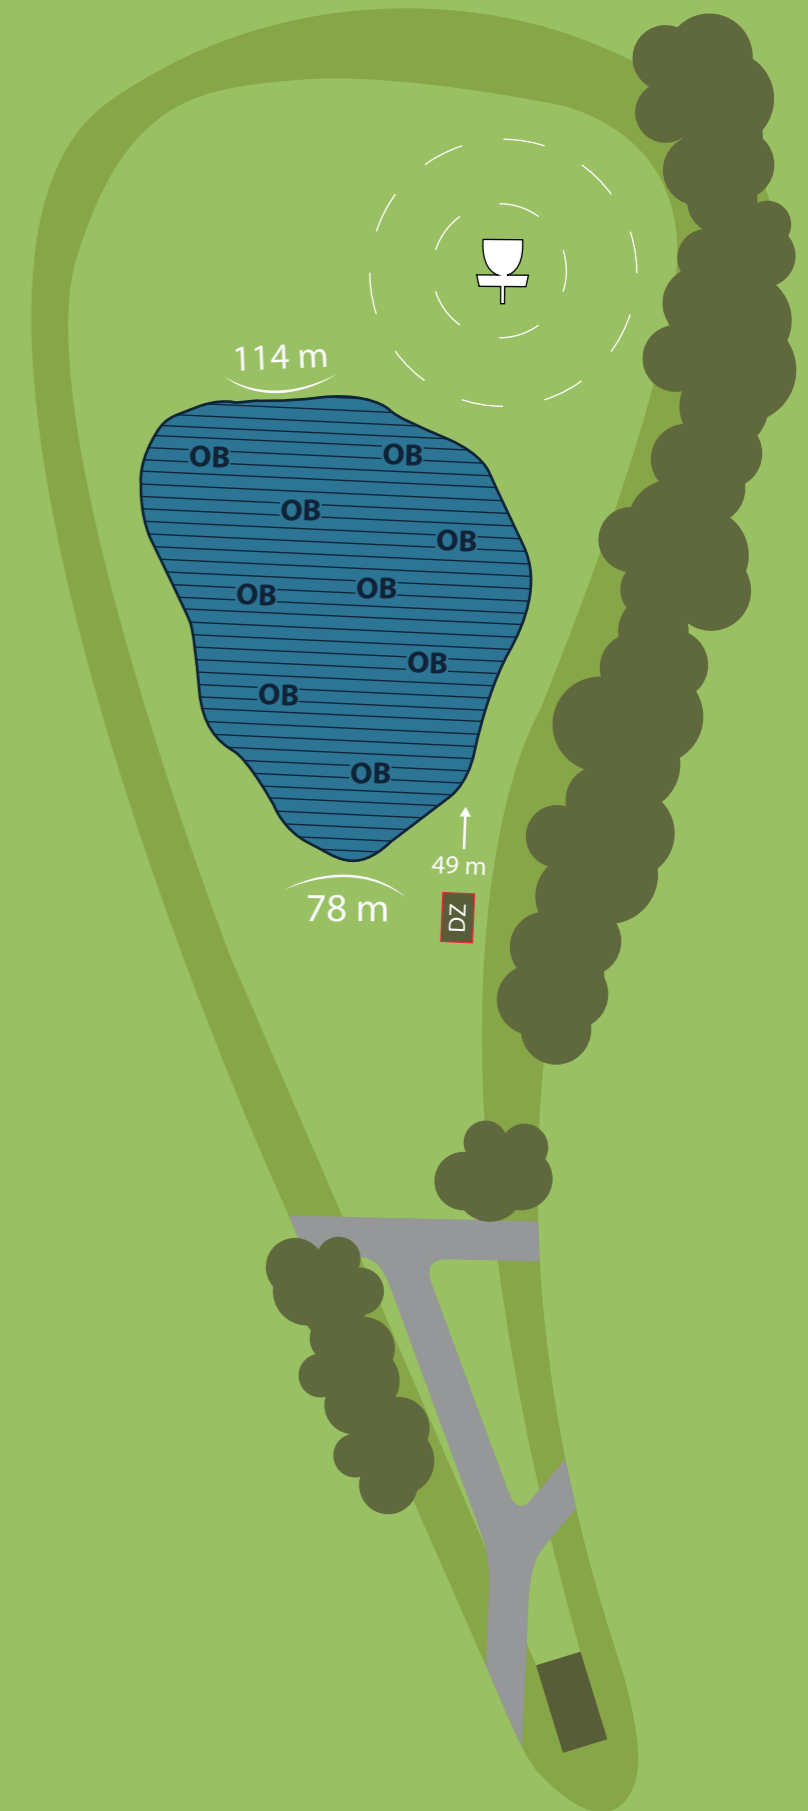

3

118

METER

-2

REGLER

OB: Myr, gå til drop.

12

Birdie